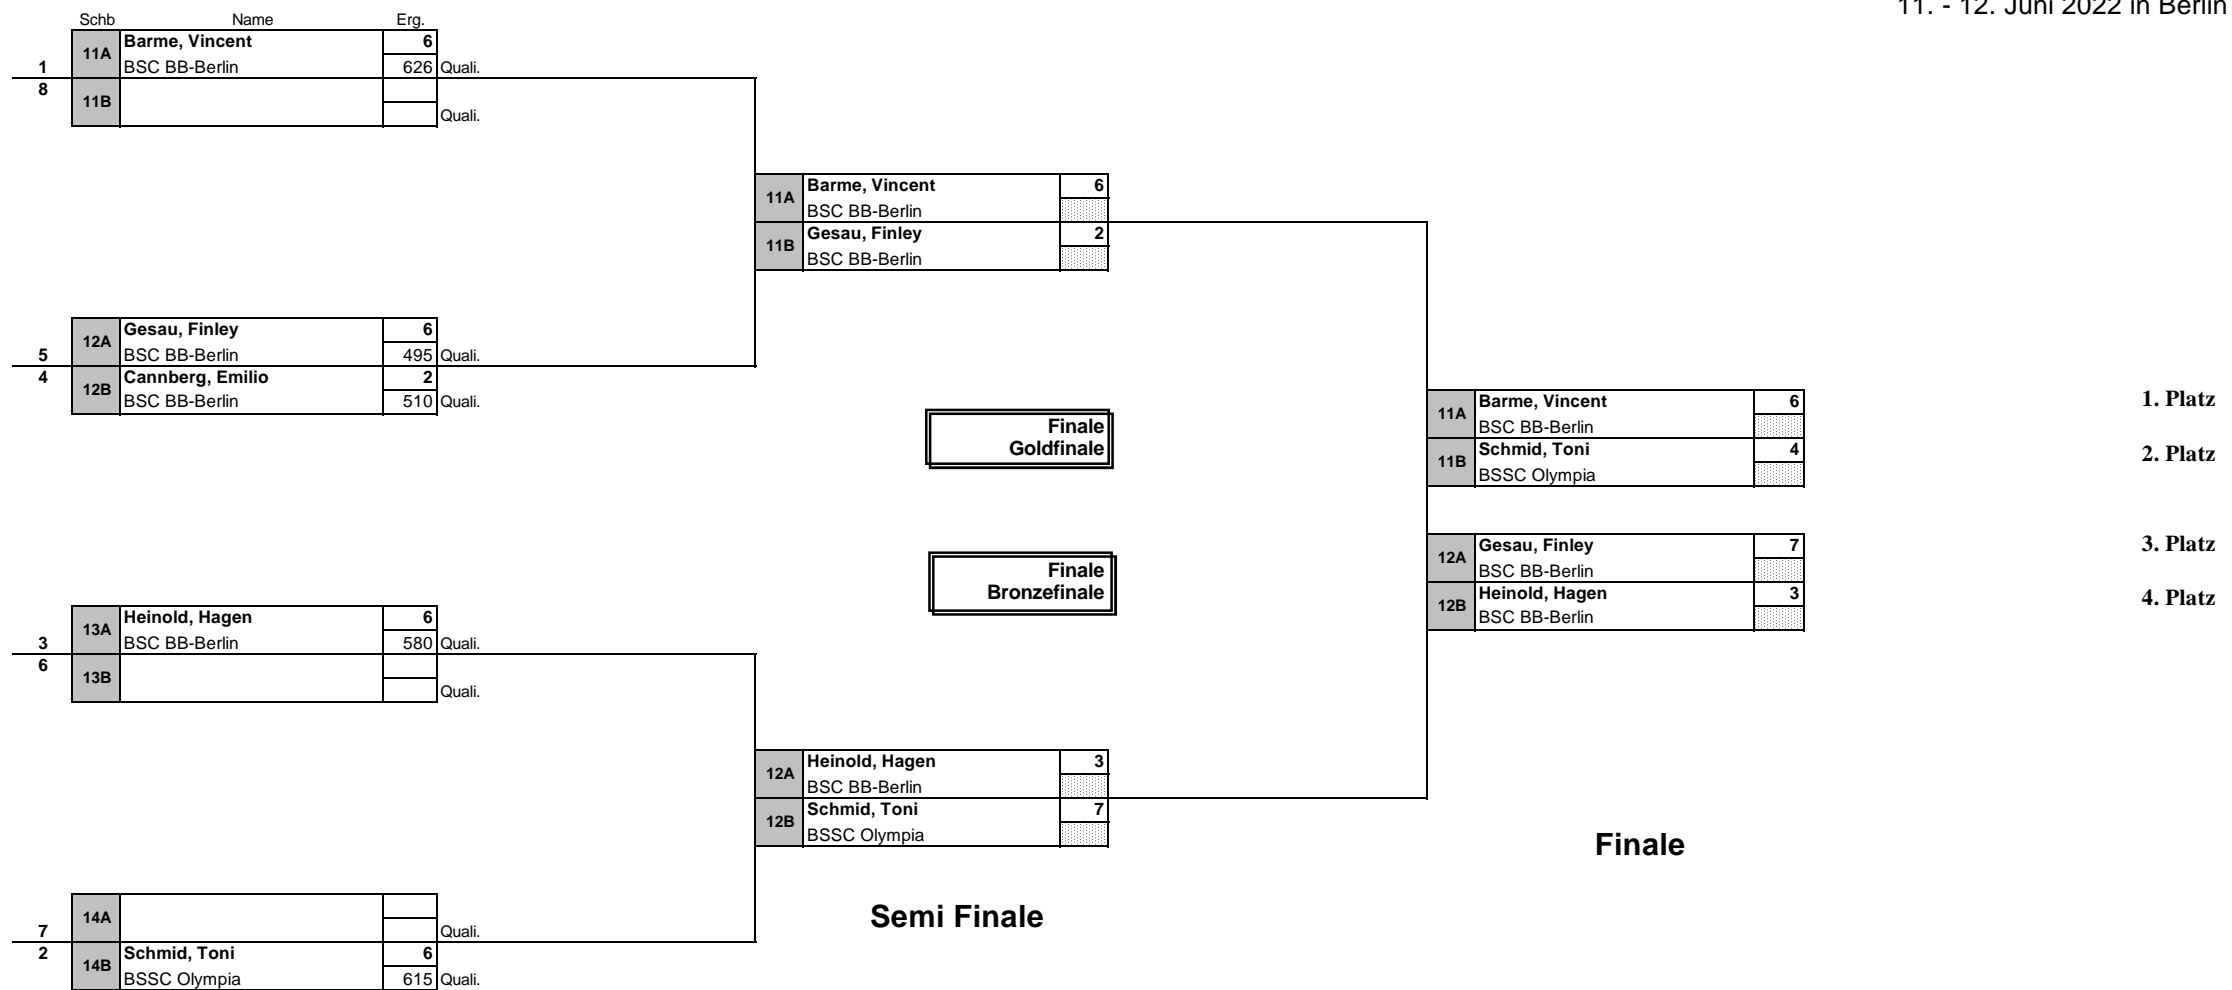

KREISMEISTERSCHAFT WA 2022 DES SVBB

11. - 12. Juni 2022 in Berlin