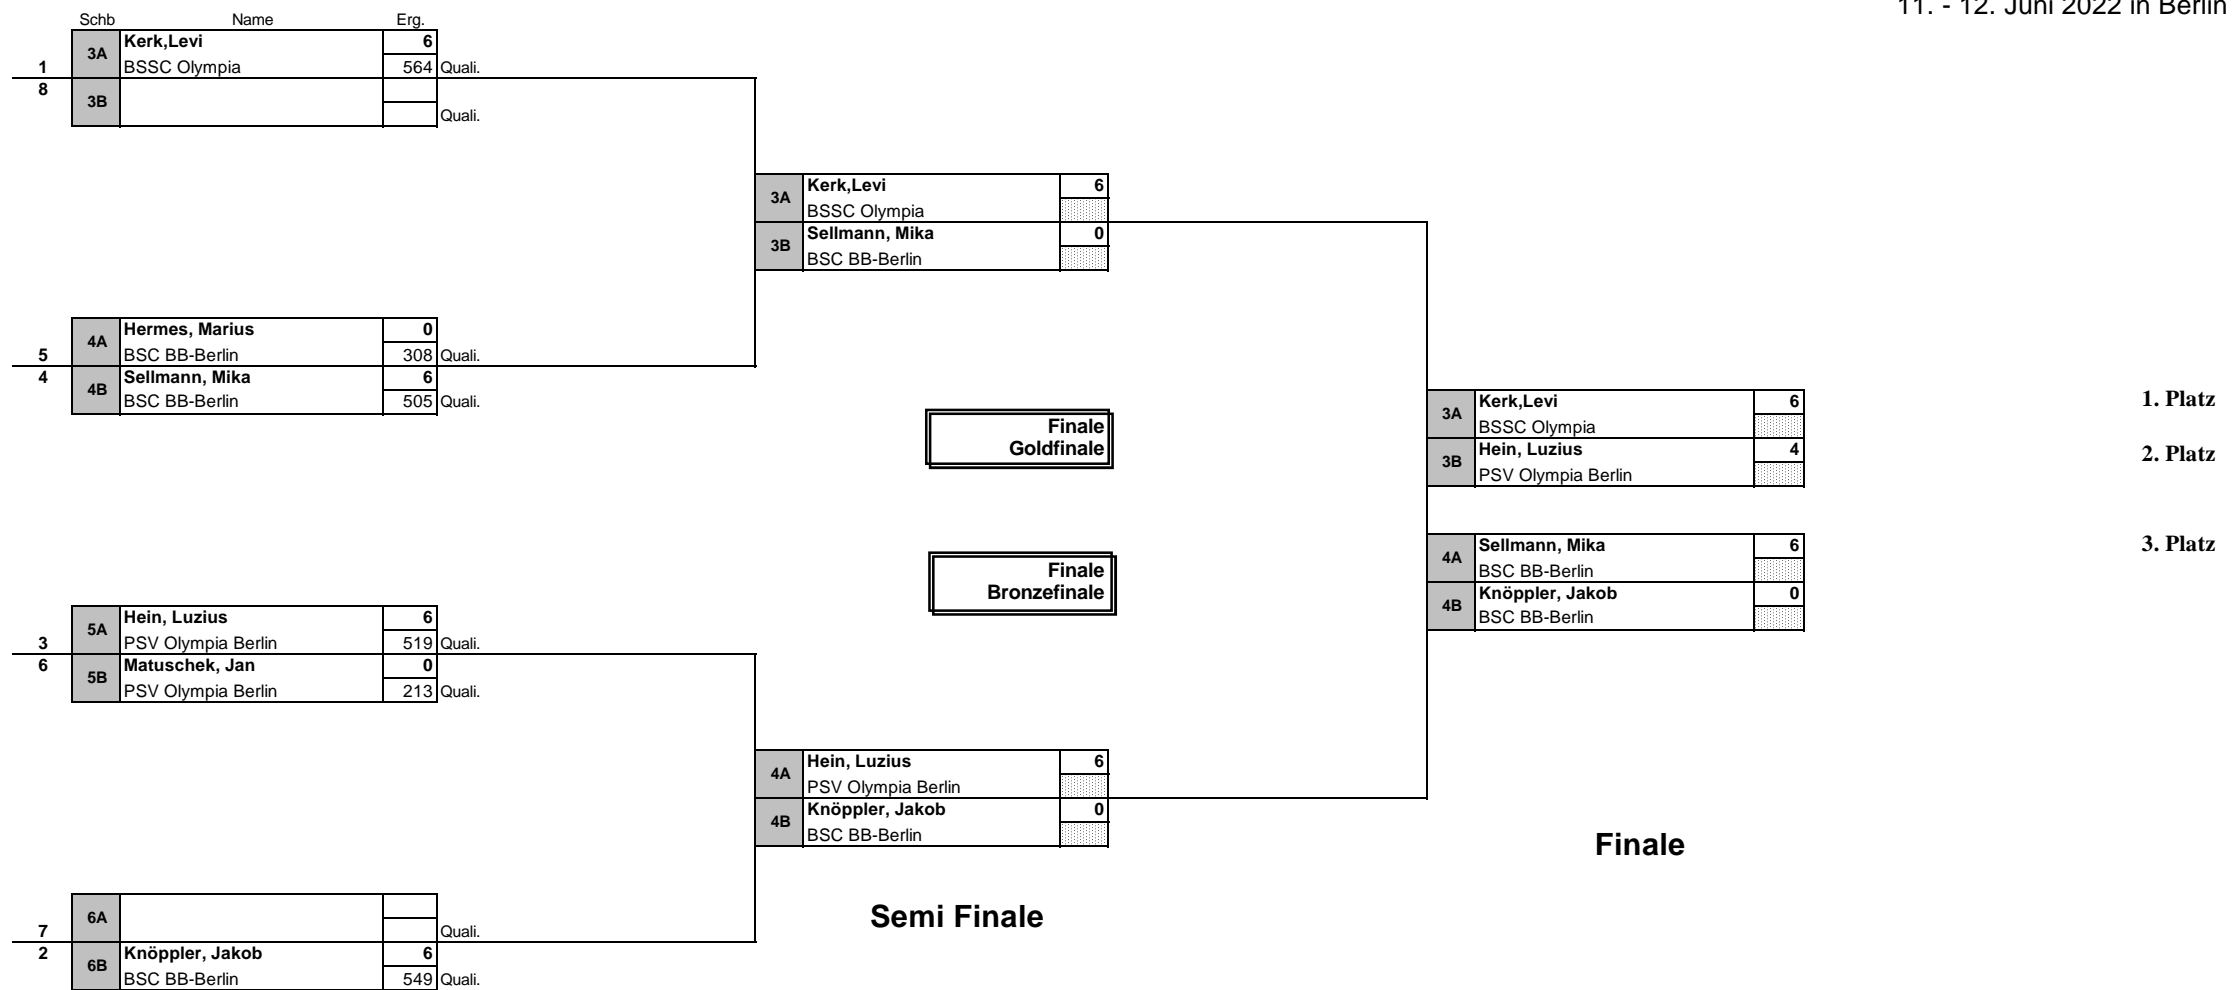

KREISMEISTERSCHAFT WA 2022 DES SVBB

11. - 12. Juni 2022 in Berlin

* = Im Stechen gewonnen