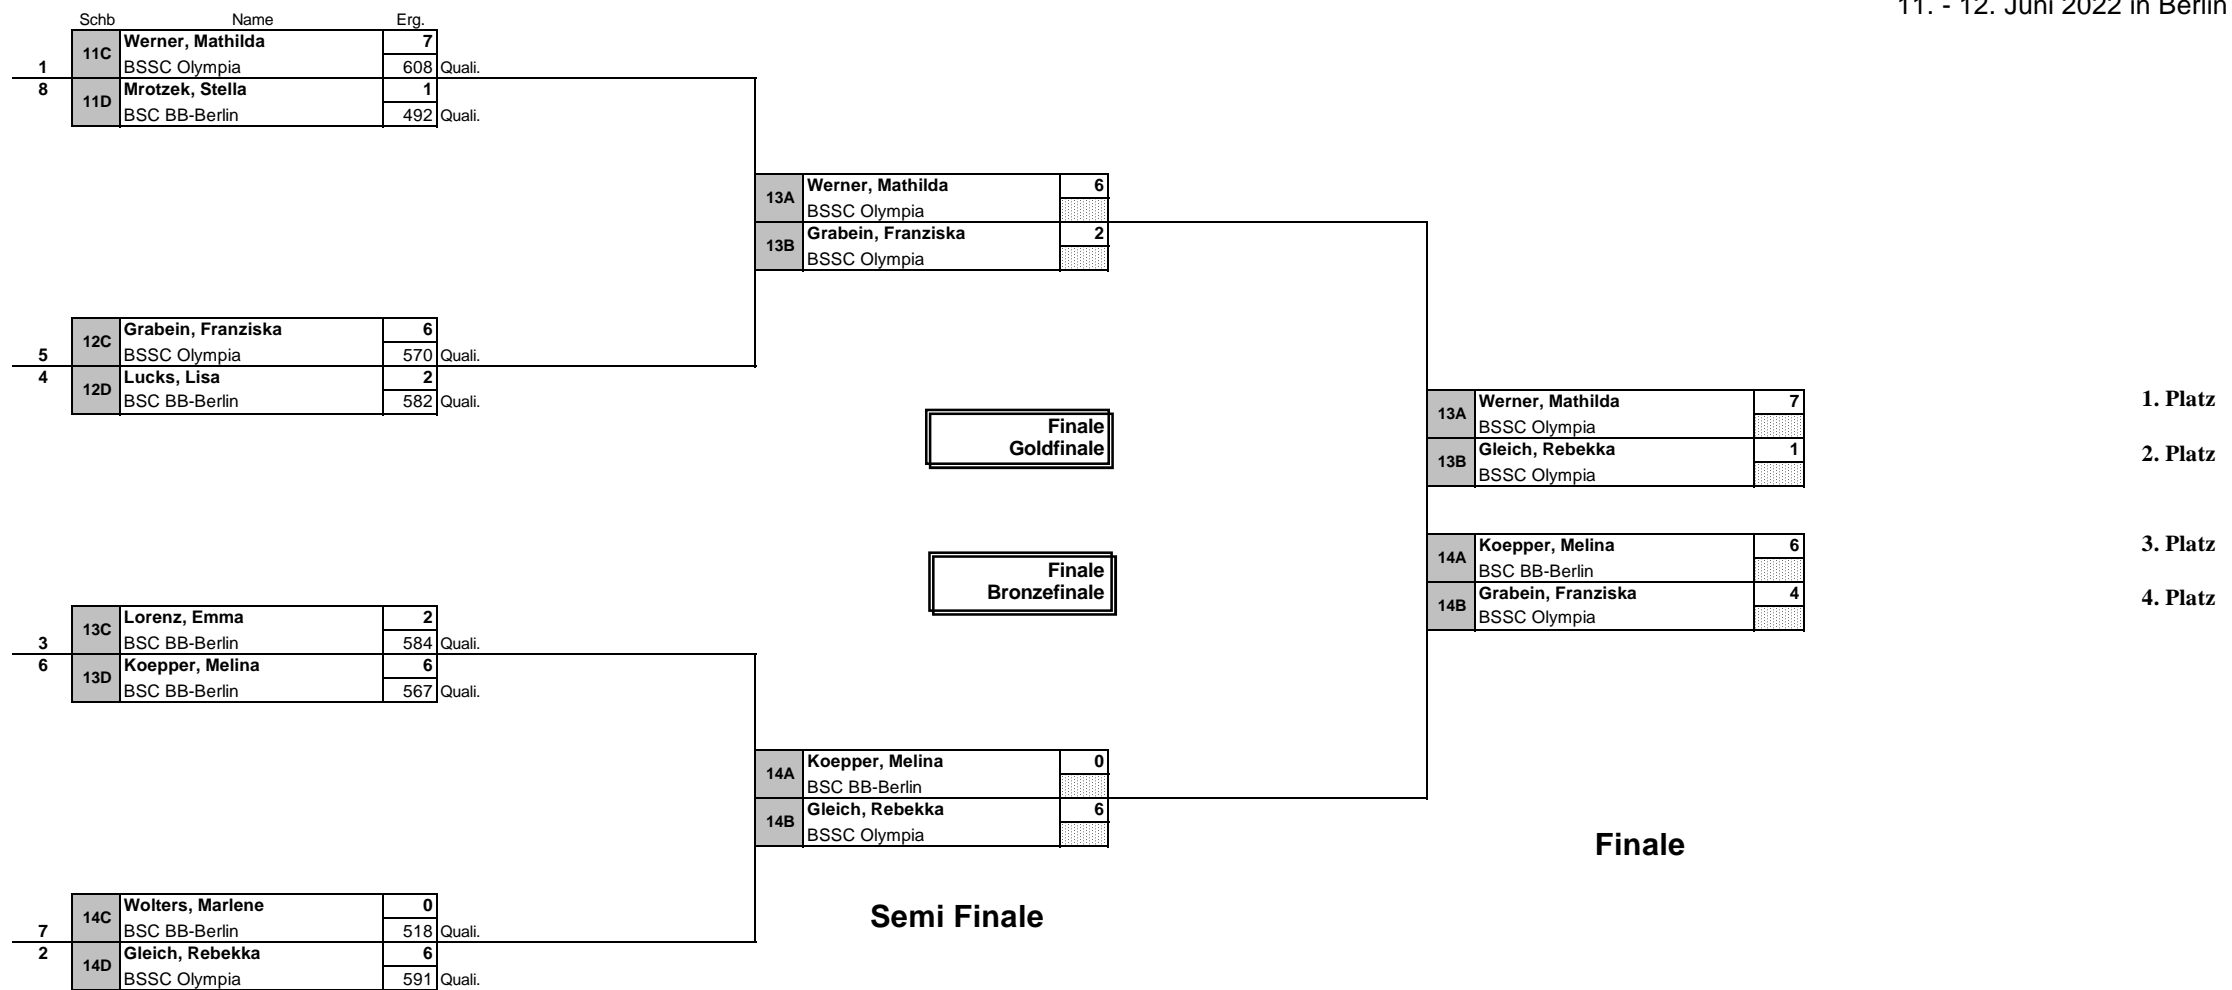

11. - 12. Juni 2022 in Berlin

1. Platz

2. Platz

3. Platz

4. Platz

Jugend weiblich

* = Im Stechen gewonnen