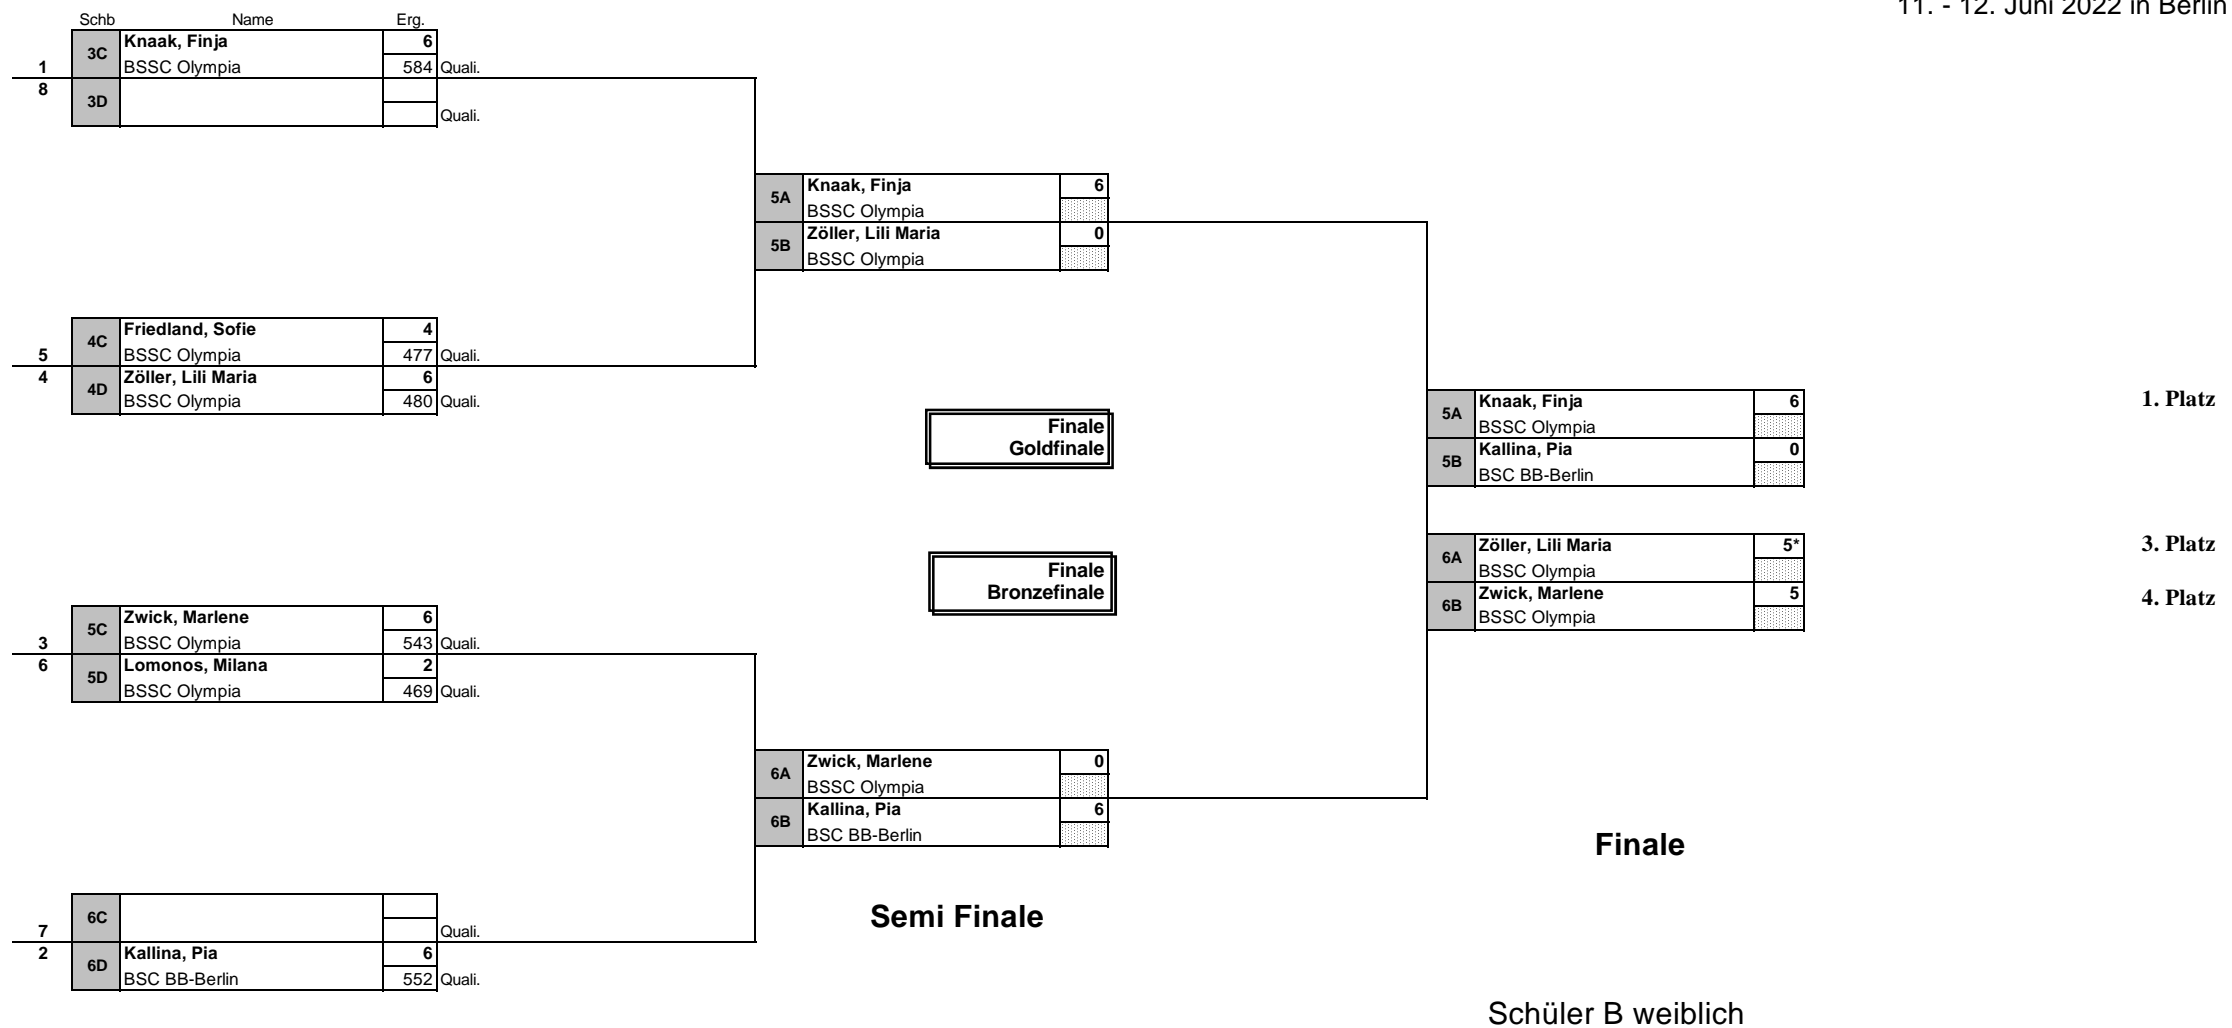

KREISMEISTERSCHAFT WA 2022 DES SVBB

11. - 12. Juni 2022 in Berlin

* = Im Stechen gewonnen