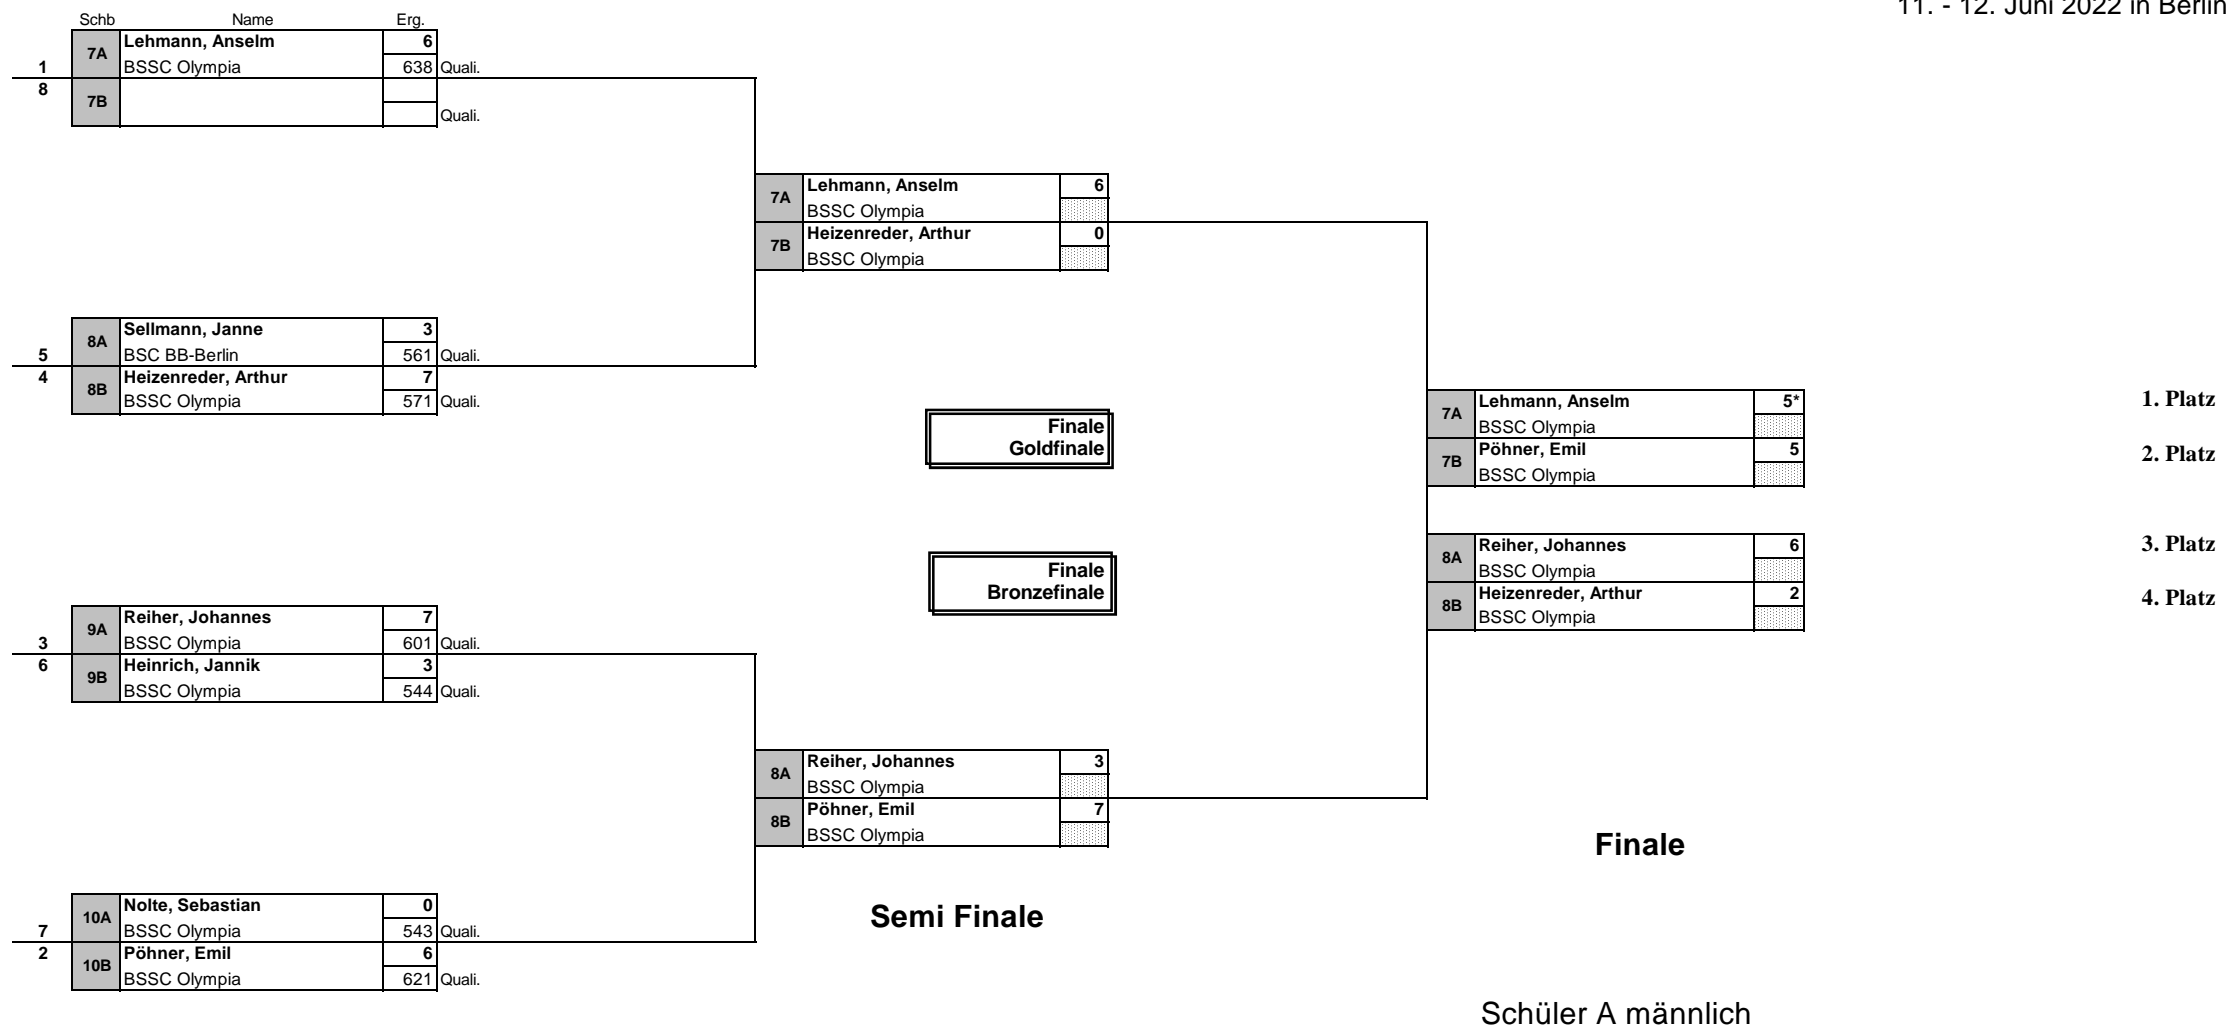

Schützenverband Berlin-Brandenburg e.V.

Kreismeisterschaften

WA Bogen im Freien

11. / 12. Juni 2022

Recurve Schüler C weiblich - Spo Kennziffer: 6.10.25

Start_Nr	Name	Verein	Land	25m	25m	10'/X'	Total	
1.	2C 2012	Strebing, Emma Elise	BSSC Olympia	BL-	331	335	33/11	666
2.	2D 2013	Reinhardt, Emma	BSC BB-Berlin	BL-	295	299	13/4	594

Recurve Jugend - Spo Kennziffer: 6.10.30

Start_Nr	Name	Verein	Land	60m	60m	10'/X'	Total	
1.	11B 2005	Barme, Vincent	BSC BB-Berlin	BL	313	313	19/10	626
2.	12A 2006	Schmid, Toni	BSSC Olympia	BL	304	311	11/4	615
3.	11D 2007	Heinold, Hagen	BSC BB-Berlin	BL	282	298	10/4	580
4.	12B 2007	Cannberg, Emilio	BSC BB-Berlin	BL	260	250	2/0	510
5.	11C 2006	Gesau, Finley	BSC BB-Berlin	BL	250	245	5/2	495

Recurve Jugend weiblich - Spo Kennziffer: 6.10.31

Start_Nr	Name	Verein	Land	60m	60m	10'/X'	Total	
1.	13B 2006	Werner, Mathilda	BSSC Olympia	BL	312	296	12/3	608
2.	13C 2006	Gleich, Rebekka	BSSC Olympia	BL	301	290	8/4	591
3.	12D 2006	Lorenz, Emma	BSC BB-Berlin	BL	306	278	9/2	584
4.	13D 2007	Lucks, Lisa	BSC BB-Berlin	BL	291	291	10/2	582
5.	15B 2006	Grabein, Franziska	BSSC Olympia	BL	295	275	7/2	570
6.	13A 2006	Koepper, Melina	BSC BB-Berlin	BL	291	276	8/4	567
7.	14B 2007	Wolters, Marlene	BSC BB-Berlin	BL	264	254	7/2	518
8.	14C 2007	Mrotzek, Stella	BSC BB-Berlin	BL	254	238	6/1	492
9.	15A 2006	Kaiser, Johanna	BSSC Olympia	BL-	246	235	5/1	481
10.	15C 2007	Haferkorn, Ugne	BSSC Olympia	BL	214	237	4/0	451
11.	14A 2007	Lichtenberg, Anastasia	BSSC Olympia	BL	241	195	5/2	436
12.	12C 2006	Wenke, Elaine	BSSC Olympia	BL*	202	200	2/0	402

Recurve Junioren - Spo Kennziffer: 6.10.40

Start_Nr	Name	Verein	Land	70m	70m	10'/X'	Total	
1.	16A 2004	Greiwe, Ben Lennard	BSC BB-Berlin	BL	323	328	24/6	651

Recurve Juniorinnen - Spo Kennziffer: 6.10.41

Start_Nr	Name	Verein	Land	70m	70m	10'/X'	Total	
1.	16C 2003	Reisenweber, Clea	BSC BB-Berlin	BL	327	321	24/9	648

Blank Schüler B - Spo Kennziffer: 6.16.22

Start_Nr	Name	Verein	Land	25m	25m	10'/X'	Total	
1.	4D 2010	Schmidt, Christian Arroy	BSSC Olympia	BL-	221	125	1/0	346

KREISMEISTERSCHAFT WA 2022 DES SVBB

11. - 12. Juni 2022 in Berlin