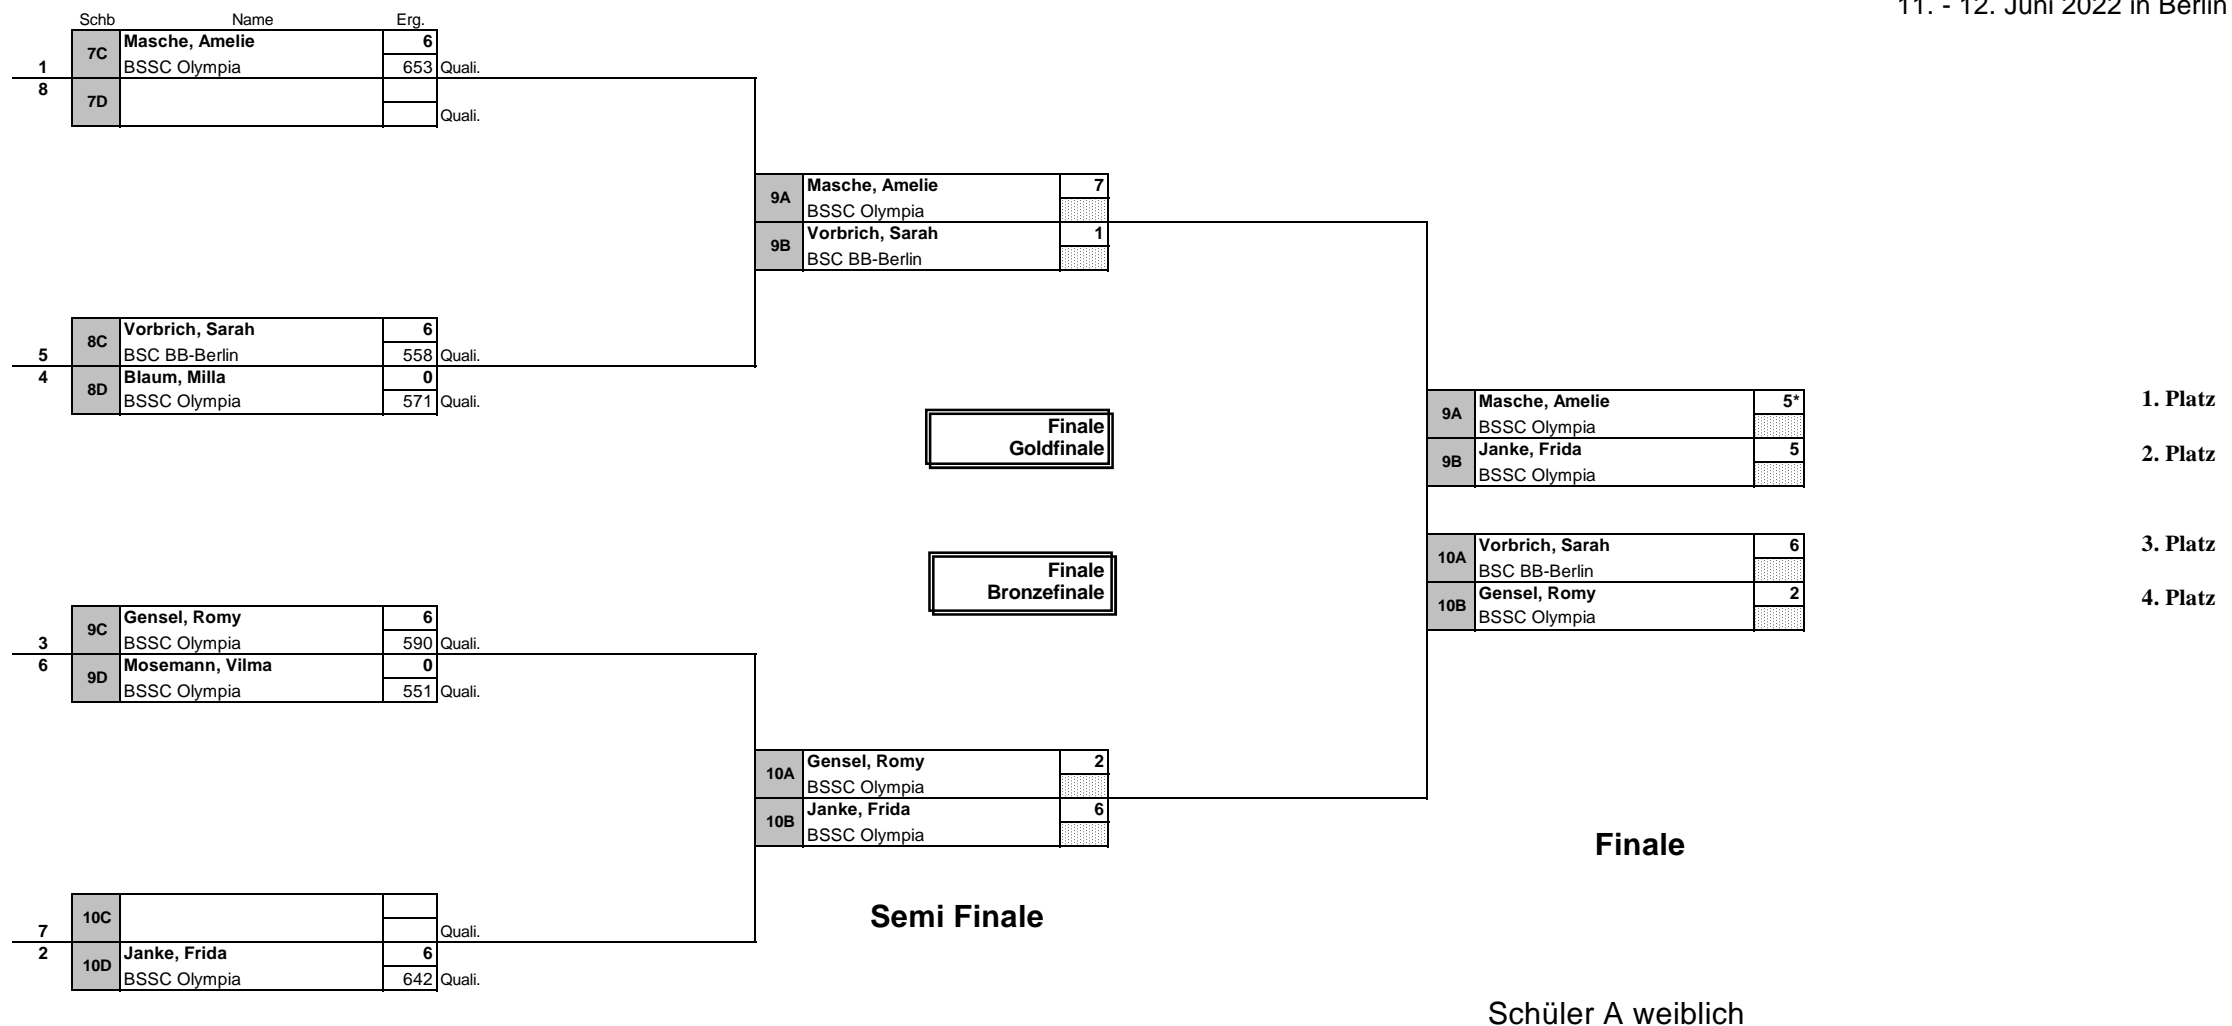

KREISMEISTERSCHAFT WA 2022 DES SVBB

11. - 12. Juni 2022 in Berlin